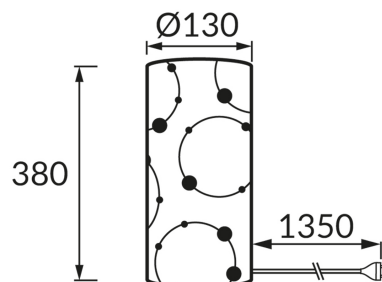

INFORMAČNÝ LIST VÝROBKU

ZÁKLADNÉ INFORMÁCIE

Názov produktu:	LARYSA FOOT E14 BLACK
Ideus index:	03807
Čiarový kód EAN:	5901477338076
Farba :	čierna
Materiál:	Nerezová ocel, textil plastu vystuženého
Výška:	380 mm
Šírka:	130 mm
Hĺbka:	130 mm
Balenie krabica:	20 ks.

PARAMETRE VÝROBKU

Napájanie:	220-240V 50/60Hz
Výkon:	max 40 W
Pätica:	E14
Určený svetelný zdroj:	úsporná žiarivka/LED
	Možnosť výmeny svetelného zdroja
	S vypínačom
Výrobok má možnosť nastavenia smeru svietenia:	Nie
Trieda ochrany pred úrazom elektrickým prúdom:	2
Stupeň ochrany poskytovaného pred vniknutím prachom, náhodným kontaktom a vodou:	IP20
	K vnútornému použitiu
CE	Vyhlásenie o zhode