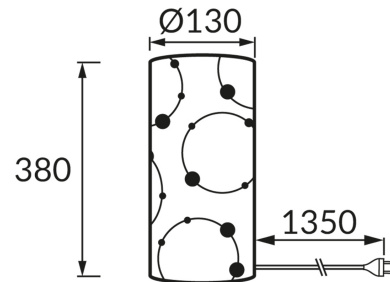

ИНФОРМАЦИОННАЯ КАРТОЧКА ПРОДУКТА

ОСНОВНАЯ ИНФОРМАЦИЯ

Название продукта:	LARYSA FOOT E14 BLACK
Индекс Ideus:	03807
Штрих-код EAN:	5901477338076
Цвет :	черный
Материал:	нержавеющая сталь, ткань армированная пластиком
Высота:	380 mm
Ширина:	130 mm
Глубина:	130 mm
Упаковка коробки:	20 шт.

PRODUCT PARAMETERS

Питание:	220-240V 50/60Hz
Мощность:	max 40 W
Цоколь:	E14
Предлагаемый источник света:	компактная люминесцентная лампа/LED
	Возможность замены источника света
	Оснащены выключателем
Направление света в изделии можно регулировать:	нет
Класс защиты от поражения электрическим током:	2
:	IP20
	для применения внутри
CE	Декларация о соответствии