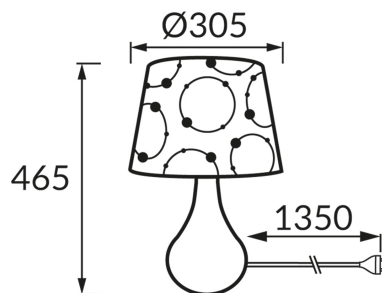

ІНФОРМАЦІЙНА КАРТКА ТОВАРУ

ОСНОВНА ІНФОРМАЦІЯ

Назва продукту:	LARYSA E14 BLACK
Індекс Ideus:	03806
EAN штрих-код:	5901477338069
Колір :	чорний
Матеріал:	кераміка, нержавіюча сталь, тканина армована пластиком
Висота:	465 mm
Ширина:	305 mm
Глибина:	305 mm
Упаковка в коробці:	8 шт.

ПАРАМЕТРИ ТОВАРУ

Живлення:	220-240V 50/60Hz
Потужність:	max 40 W
Цоколь:	E14
Спеціалізоване джерело світла:	N/A
	Можливість заміни джерела світла
	Обладнаний вмикачем
У виробі реалізована можливість регулювання напряду освітлення:	ні
Клас захисту від ушкодження струмом:	2
ступінь стійкості до проникнення твердих предметів і вологи:	IP20
	для застосування лише всередині приміщень
CE	Декларація про відповідність