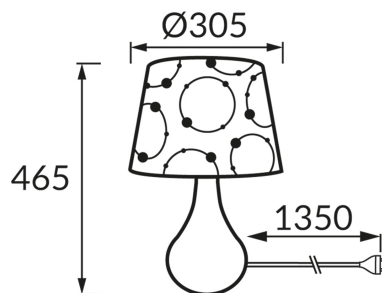

## ZÁKLADNÉ INFORMÁCIE

Názov produktu:	LARYSA E14 BLACK
Ideus index:	03806
Čiarový kód EAN:	5901477338069
Farba :	čierna
Materiál:	Keramika, nerezová ocel, textil plastu vystuženého
Výška:	465 mm
Šírka:	305 mm
Hĺbka:	305 mm
Balenie krabica:	8 ks.