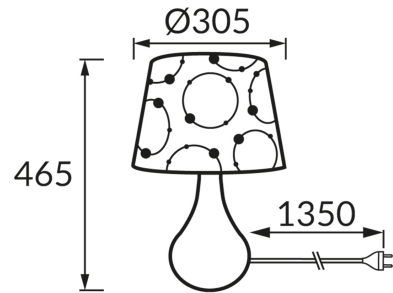

ИНФОРМАЦИОННАЯ КАРТОЧКА ПРОДУКТА

ОСНОВНАЯ ИНФОРМАЦИЯ

Название продукта:	LARYSA E14 BLACK
Индекс Ideus:	03806
Штрих-код EAN:	5901477338069
Цвет :	черный
Материал:	керамика, нержавеющая сталь, ткань армированная пластиком
Высота:	465 mm
Ширина:	305 mm
Глубина:	305 mm
Упаковка коробки:	8 шт.

PRODUCT PARAMETERS

Питание:	220-240V 50/60Hz
Мощность:	max 40 W
Цоколь:	E14
Предлагаемый источник света:	компактная люминесцентная лампа/LED
	Возможность замены источника света
	Оснащены выключателем
Направление света в изделии можно регулировать:	нет
Класс защиты от поражения электрическим током:	2
:	IP20
	для применения внутри
CE	Декларация о соответствии