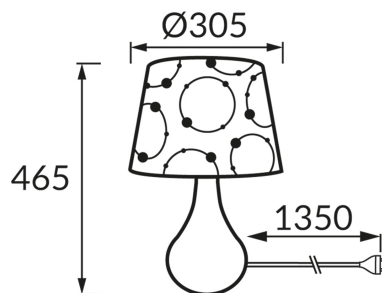

## INFORMACJE PODSTAWOWE

Nazwa produktu:	<b>LARYSA E14 BLACK</b>
Indeks Ideus:	<b>03806</b>
Kod kreskowy EAN:	<b>5901477338069</b>
Kolor:	<b>Czarny</b>
Materiał:	<b>Ceramika, stal nierdzewna, tkanina wzmocniana tworzywem</b>
Wysokość:	<b>465 mm</b>
Szerokość:	<b>305 mm</b>
Głębokość:	<b>305 mm</b>
Opakowanie zbiorcze:	<b>8 szt.</b>

## PARAMETRY PRODUKTU

Zasilanie:	<b>220-240V 50/60Hz</b>
Moc:	<b>max 40 W</b>
Rodzaj trzonka:	<b>E14</b>
Dedykowane źródło światła:	<b>światłówka/LED</b>
	<b>Możliwość wymiany źródła światła</b>
	<b>Włącznik</b>
Możliwość regulacji kierunku świecenia:	<b>Nie</b>
Klasa ochronności przed porażeniem elektrycznym:	<b>2</b>
Stopień odporności na wnikanie ciał stałych i wilgoci:	<b>IP20</b>
	<b>Do zastosowania wewnątrz</b>
CE	<b>Deklaracja zgodności</b>