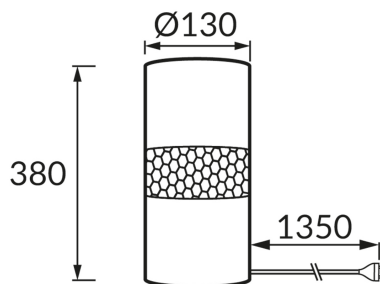

## ІНФОРМАЦІЙНА КАРТКА ТОВАРУ

### ОСНОВНА ІНФОРМАЦІЯ

Назва продукту:	<b>WANDA FOOT E14 BLACK</b>
Індекс Ideus:	<b>03805</b>
EAN штрих-код:	<b>5901477338052</b>
Колір :	<b>чорний</b>
Матеріал:	<b>нержавіюча сталь, тканина армована пластиком</b>
Висота:	<b>380 mm</b>
Ширина:	<b>130 mm</b>
Глибина:	<b>130 mm</b>
Упаковка в коробці:	<b>20 шт.</b>

### ПАРАМЕТРИ ТОВАРУ

Живлення:	<b>220-240V 50/60Hz</b>
Потужність:	<b>max 40 W</b>
Цоколь:	<b>E14</b>
Спеціалізоване джерело світла:	<b>N/A</b>
	<b>Можливість заміни джерела світла</b>
	<b>Обладнаний вмикачем</b>
У виробі реалізована можливість регулювання напряду освітлення:	<b>ні</b>
Клас захисту від ушкодження струмом:	<b>2</b>
ступінь стійкості до проникнення твердих предметів і вологи:	<b>IP20</b>
	<b>для застосування лише всередині приміщень</b>
CE	<b>Декларація про відповідність</b>