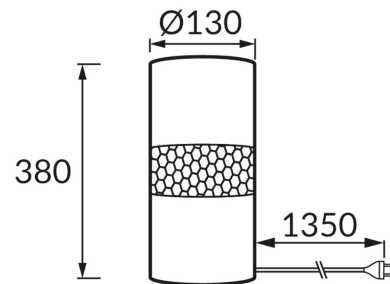

### ОСНОВНАЯ ИНФОРМАЦИЯ

Название продукта:	<b>WANDA FOOT E14 BLACK</b>
Индекс Ideus:	03805
Штрих-код EAN:	5901477338052
Цвет :	черный
Материал:	нержавеющая сталь, ткань армированная пластиком
Высота:	380 mm
Ширина:	130 mm
Глубина:	130 mm
Упаковка коробки:	20 шт.

### PRODUCT PARAMETERS

Питание:	220-240V 50/60Hz
Мощность:	max 40 W
Цоколь:	E14
Предлагаемый источник света:	компактная люминесцентная лампа/LED
	Возможность замены источника света
	Оснащены выключателем
Направление света в изделии можно регулировать:	нет
Класс защиты от поражения электрическим током:	2
:	IP20
	для применения внутри
CE	Декларация о соответствии