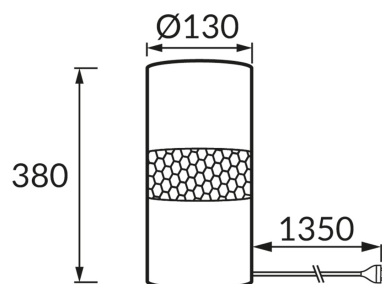

KARTA INFORMACYJNA PRODUKTU

INFORMACJE PODSTAWOWE

Nazwa produktu:	WANDA FOOT E14 BLACK
Indeks Ideus:	03805
Kod kreskowy EAN:	5901477338052
Kolor:	Czarny
Materiał:	Stal nierdzewna, tkanina wzmocniona tworzywem
Wysokość:	380 mm
Szerokość:	130 mm
Głębokość:	130 mm
Opakowanie zbiorcze:	20 szt.

PARAMETRY PRODUKTU

Zasilanie:	220-240V 50/60Hz
Moc:	max 40 W
Rodzaj trzonka:	E14
Dedykowane źródło światła:	światłówka/LED
	Możliwość wymiany źródła światła
	Włącznik
Możliwość regulacji kierunku świecenia:	Nie
Klasa ochrony przed porażeniem elektrycznym:	2
Stopień odporności na wnikanie ciał stałych i wilgoci:	IP20
	Do zastosowania wewnątrz
CE	Deklaracja zgodności