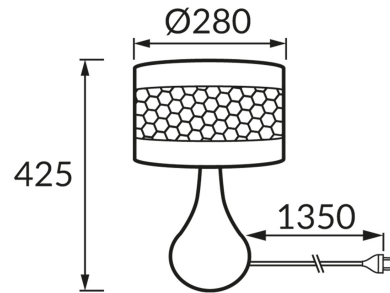

## ІНФОРМАЦІЙНА КАРТКА ТОВАРУ

### ОСНОВНА ІНФОРМАЦІЯ

Назва продукту:	<b>WANDA E14 BLACK</b>
Індекс Ideus:	<b>03804</b>
EAN штрих-код:	<b>5901477338045</b>
Колір :	<b>чорний</b>
Матеріал:	<b>кераміка, нержавіюча сталь, тканина армована пластиком</b>
Висота:	<b>425 mm</b>
Ширина:	<b>280 mm</b>
Глибина:	<b>280 mm</b>
Упаковка в коробці:	<b>8 шт.</b>

### ПАРАМЕТРИ ТОВАРУ

Живлення:	<b>220-240V 50/60Hz</b>
Потужність:	<b>max 40 W</b>
Цоколь:	<b>E14</b>
Спеціалізоване джерело світла:	<b>N/A</b>
	<b>Можливість заміни джерела світла</b>
	<b>Обладнаний вмикачем</b>
У виробі реалізована можливість регулювання напряду освітлення:	<b>ні</b>
Клас захисту від ушкодження струмом:	<b>2</b>
ступінь стійкості до проникнення твердих предметів і вологи:	<b>IP20</b>
	<b>для застосування лише всередині приміщень</b>
CE	<b>Декларація про відповідність</b>