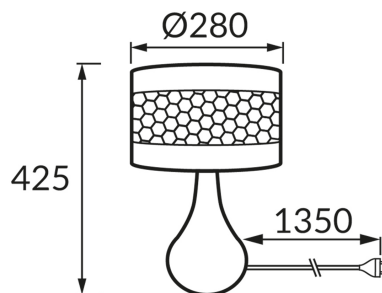

## ZÁKLADNÉ INFORMÁCIE

Názov produktu:	<b>WANDA E14 BLACK</b>
Ideus index:	<b>03804</b>
Čiarový kód EAN:	<b>5901477338045</b>
Farba :	<b>čierna</b>
Materiál:	<b>Keramika, nerezová ocel, textil plastu vystuženého</b>
Výška:	<b>425 mm</b>
Šírka:	<b>280 mm</b>
Hĺbka:	<b>280 mm</b>
Balenie krabica:	<b>8 ks.</b>

## PARAMETRE VÝROBKU

Napájanie:	<b>220-240V 50/60Hz</b>
Výkon:	<b>max 40 W</b>
Pätica:	<b>E14</b>
Určený svetelný zdroj:	<b>úsporná žiarivka/LED</b>
	<b>Možnosť výmeny svetelného zdroja</b>
	<b>S vypínačom</b>
Výrobok má možnosť nastavenia smeru svietenia:	<b>Nie</b>
Trieda ochrany pred úrazom elektrickým prúdom:	<b>2</b>
Stupeň ochrany poskytovaného pred vniknutím prachom, náhodným kontaktom a vodou:	<b>IP20</b>
	<b>K vnútornému použitiu</b>
CE	<b>Vyhlásenie o zhode</b>