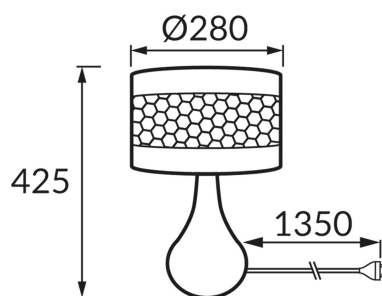

ИНФОРМАЦИОННАЯ КАРТОЧКА ПРОДУКТА

ОСНОВНАЯ ИНФОРМАЦИЯ

Название продукта:	WANDA E14 BLACK
Индекс Ideus:	03804
Штрих-код EAN:	5901477338045
Цвет :	черный
Материал:	керамика, нержавеющая сталь, ткань армированная пластиком
Высота:	425 mm
Ширина:	280 mm
Глубина:	280 mm
Упаковка коробки:	8 шт.

PRODUCT PARAMETERS

Питание:	220-240V 50/60Hz
Мощность:	max 40 W
Цоколь:	E14
Предлагаемый источник света:	компактная люминесцентная лампа/LED
	Возможность замены источника света
	Оснащены выключателем
Направление света в изделии можно регулировать:	нет
Класс защиты от поражения электрическим током:	2
:	IP20
	для применения внутри
CE	Декларация о соответствии