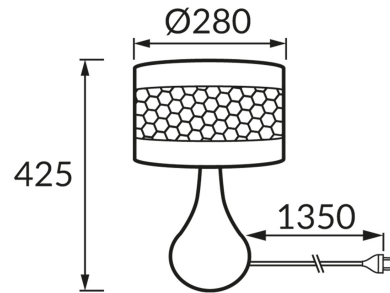

KARTA INFORMACYJNA PRODUKTU

INFORMACJE PODSTAWOWE

Nazwa produktu:	WANDA E14 BLACK
Indeks Ideus:	03804
Kod kreskowy EAN:	5901477338045
Kolor:	Czarny
Materiał:	Ceramika, stal nierdzewna, tkanina wzmocniana tworzywem
Wysokość:	425 mm
Szerokość:	280 mm
Głębokość:	280 mm
Opakowanie zbiorcze:	8 szt.

PARAMETRY PRODUKTU

Zasilanie:	220-240V 50/60Hz
Moc:	max 40 W
Rodzaj trzonka:	E14
Dedykowane źródło światła:	światłówka/LED
	Możliwość wymiany źródła światła
	Włącznik
Możliwość regulacji kierunku świecenia:	Nie
Klasa ochrony przed porażeniem elektrycznym:	2
Stopień odporności na wnikanie ciał stałych i wilgoci:	IP20
	Do zastosowania wewnątrz
CE	Deklaracja zgodności