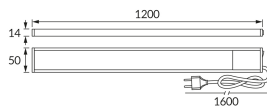

INFORMAČNÝ LIST VÝROBKU