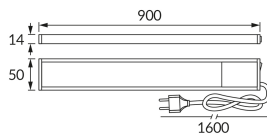

INFORMAČNÝ LIST VÝROBKU

Možnosť výmeny svetelných zdrojov a/alebo ovládacích zariadení bez trvalého poškodenia výrobku

ZÁKLADNÉ INFORMÁCIE

Názov produktu:	TAMARA LED 15W NW
Ideus index:	03796
Čiarový kód EAN:	5901477337963
Farba :	Strieborná
Materiál:	Hliník, plast
Výška:	14 mm
Šírka:	900 mm
Hĺbka:	50 mm
Balenie krabica:	20 ks.

PARAMETRE VÝROBKU

Napájanie:	230V 50Hz
Výkon:	15 W
Určený svetelný zdroj:	SMD LED, súčasť dodávky
	Nevymeniteľný svetelný zdroj
	Nepoužívajte so sieťovým stmievačom
Svetelný tok svietidla:	960 lm
Farba svetla:	Neutrálna biela
Vyžarovací uhol:	120°
Čas použiteľnosti L70B50 v h:	35 000 h
	S vypínačom
Výrobok má možnosť nastavenia smeru svietenia:	Nie
Svetelný tok zdroja svetla pre referenčnú teplotu farby:	1 650 lm
Teplota farieb:	4100 K
Index reprodukcie farieb Ra:	82
Trieda ochrany pred úrazom elektrickým prúdom:	2
Stupeň ochrany poskytovaného pred vniknutím prachom, náhodným kontaktom a vodou:	IP20
	K vnútornému použitiu
Činiteľ fázového posunu (DF, cos φ1):	0.902
CE	Vyhlásenie o zhode