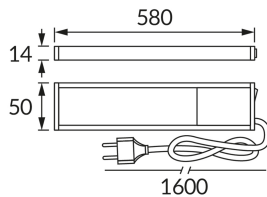

INFORMAČNÝ LIST VÝROBKU

Možnosť výmeny svetelných zdrojov a/alebo ovládacích zariadení bez trvalého poškodenia výrobku

ZÁKLADNÉ INFORMÁCIE

Názov produktu:	TAMARA LED 10W NW
Ideus index:	03795
Čiarový kód EAN:	5901477337956
Farba :	Strieborná
Materiál:	Hliník, plast
Výška:	14 mm
Šírka:	580 mm
Hĺbka:	50 mm
Balenie krabica:	20 ks.

PARAMETRE VÝROBKU

Napájanie:	230V 50Hz
Výkon:	10 W
Určený svetelný zdroj:	SMD LED, súčasť dodávky
	Nevymeniteľný svetelný zdroj
	Nepoužívajte so sieťovým stmievačom
Svetelný tok svietidla:	640 lm
Farba svetla:	Neutrálna biela
Vyžarovací uhol:	120°
Čas použiteľnosti L70B50 v h:	35 000 h
	S vypínačom
Výrobok má možnosť nastavenia smeru svietenia:	Nie
Svetelný tok zdroja svetla pre referenčnú teplotu farby:	1 110 lm
Teplota farieb:	4100 K
Index reprodukcie farieb Ra:	82
Trieda ochrany pred úrazom elektrickým prúdom:	2
Stupeň ochrany poskytovaného pred vniknutím prachom, náhodným kontaktom a vodou:	IP20
	K vnútornému použitiu
Činiteľ fázového posunu (DF, cos φ1):	0.912
CE	Vyhlásenie o zhode