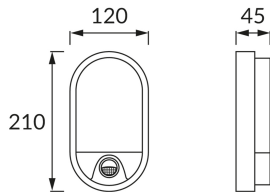

INFORMAČNÝ LIST VÝROBKU

Možnosť výmeny svetelných zdrojov a/alebo ovládacích zariadení bez trvalého poškodenia výrobku

ZÁKLADNÉ INFORMÁCIE

Názov produktu:	PEDRO LED SL 15W WHITE NW
Ideus index:	03793
Čiarový kód EAN:	5901477337932
Farba :	Biela
Materiál:	Polykarbonát PC
Výška:	210 mm
Šírka:	120 mm
Hĺbka:	45 mm
Balenie krabica:	20 ks.

KOMENTÁRE

- so snímačom pohybu PIR
- možnosť nastavenia úrovne osvetlenia (3-2000 lx), pri ktorom zariadenie pracuje
- uhol činnosti pohybového čidla 140°
- rozsah detekcie pohybu < 9 m (< 24°C)
- možnosť regulácie doby svietenia od 10 s do 5 min

PARAMETRE VÝROBKU

Napájanie:	230V 50Hz
Výkon:	15 W
Určený svetelný zdroj:	SMD LED, súčasť dodávky
	Nevymeniteľný svetelný zdroj
	Nepoužívajte so sieťovým stmievačom
Svetelný tok svietidiel:	1 020 lm
Farba svetla:	Neutrálna biela
Vyžarovací uhol:	120°
Čas použiteľnosti L70B50 v h:	35 000 h
Výrobok má možnosť nastavenia smeru svietenia:	Nie
Svetelný tok zdroja svetla pre referenčnú teplotu farby:	1 870 lm
Teplota farieb:	4100 K
Index reprodukcie farieb Ra:	83
Trieda ochrany pred úrazom elektrickým prúdom:	2
Stupeň ochrany poskytovaného pred vniknutím prachom, náhodným kontaktom a vodou:	IP54
	K vonkajšiemu alebo vnútornému použitiu
Činiteľ fázového posunu (DF, cos φ1):	0.948
CE	Vyhlásenie o zhode