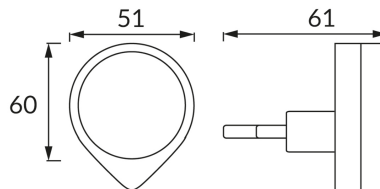

INFORMAČNÝ LIST VÝROBKU

ZÁKLADNÉ INFORMÁCIE

Názov produktu:	ELA LED 0,4W
Ideus index:	03791
Čiarový kód EAN:	5901477337918
Farba :	Biela
Materiál:	ABS
Výška:	60 mm
Šírka:	51 mm
Hĺbka:	61 mm
Balenie krabica:	100 ks.

KOMENTÁRE

- dekoratívny výrobok
- senzor súmraku

PARAMETRE VÝROBKU

Napájanie:	230V 50Hz
Výkon:	0,4 W
Určený svetelný zdroj:	1 SMD LED, súčasť dodávky
	Nevymeniteľný svetelný zdroj
	Nepoužívajte so sieťovým stmievačom
Svetelný tok svietidla:	16 lm
Farba svetla:	Studená biela
Vyžarovací uhol:	140°
Čas použiteľnosti L70B50 v h:	35 000 h
Výrobok má možnosť nastavenia smeru svietenia:	Nie
Teplota farieb:	6500 K
Index reprodukcie farieb Ra:	80
Trieda ochrany pred úrazom elektrickým prúdom:	2
Stupeň ochrany poskytovaného pred vniknutím prachom, náhodným kontaktom a vodou:	IP20
	K vnútornému použitiu
CE	Vyhlásenie o zhode