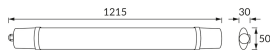

INFORMAČNÝ LIST VÝROBKU

Možnosť výmeny svetelných zdrojov a/alebo ovládacích zariadení bez trvalého poškodenia výrobku

ZÁKLADNÉ INFORMÁCIE

Názov produktu:	IBIS LED 36W NW
Ideus index:	03790
Čiarový kód EAN:	5901477337901
Farba :	Biela
Materiál:	Polykarbonát PC, ABS
Výška:	30 mm
Šírka:	1215 mm
Hĺbka:	50 mm
Balenie krabica:	50 ks.

PARAMETRE VÝROBKU

Napájanie:	230V 50Hz
Výkon:	36 W
Určený svetelný zdroj:	SMD LED, súčasť dodávky
	Nevymeniteľný svetelný zdroj
	Nepoužívajte so sieťovým stmievačom
Svetelný tok svietidiel:	3 120 lm
Farba svetla:	Neutrálna biela
Vyžarovací uhol:	140°
Čas použiteľnosti L70B50 v h:	35 000 h
Výrobok má možnosť nastavenia smeru svietenia:	Nie
Svetelný tok zdroja svetla pre referenčnú teplotu farby:	3 780 lm
Teplota farieb:	4100 K
Index reprodukcie farieb Ra:	82
Trieda ochrany pred úrazom elektrickým prúdom:	2
Stupeň ochrany proti mechanickým nárazom:	IK08
Stupeň ochrany poskytovaného pred vniknutím prachom, náhodným kontaktom a vodou:	IP65
	K vonkajšiemu alebo vnútornému použitiu
Činiteľ fázového posunu (DF, cos φ1):	0.975
CE	Vyhlásenie o zhode