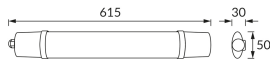

INFORMAČNÝ LIST VÝROBKU

Možnosť výmeny svetelných zdrojov a/alebo ovládacích zariadení bez trvalého poškodenia výrobku

ZÁKLADNÉ INFORMÁCIE

Názov produktu:	IBIS LED 18W NW
Ideus index:	03789
Čiarový kód EAN:	5901477337895
Farba :	Biela
Materiál:	Polykarbonát PC, ABS
Výška:	30 mm
Šírka:	615 mm
Hĺbka:	50 mm
Balenie krabica:	50 ks.

PARAMETRE VÝROBKU

Napájanie:	230V 50Hz
Výkon:	18 W
Určený svetelný zdroj:	SMD LED, súčasť dodávky
	Nevymeniteľný svetelný zdroj
	Nepoužívajte so sieťovým stmievačom
Svetelný tok svietidiel:	1 560 lm
Farba svetla:	Neutrálna biela
Vyžarovací uhol:	140°
Čas použiteľnosti L70B50 v h:	35 000 h
Výrobok má možnosť nastavenia smeru svietenia:	Nie
Svetelný tok zdroja svetla pre referenčnú teplotu farby:	1 800 lm
Teplota farieb:	4100 K
Index reprodukcie farieb Ra:	82
Trieda ochrany pred úrazom elektrickým prúdom:	2
Stupeň ochrany proti mechanickým nárazom:	IK08
Stupeň ochrany poskytovaného pred vniknutím prachom, náhodným kontaktom a vodou:	IP65
	K vonkajšiemu alebo vnútornému použitiu
Činiteľ fázového posunu (DF, cos φ1):	0.764
CE	Vyhlásenie o zhode