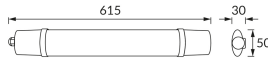

ИНФОРМАЦИОННАЯ КАРТОЧКА ПРОДУКТА

Возможность замены источников света и/или пускорегулирующей аппаратуры без необратимого повреждения изделия

ОСНОВНАЯ ИНФОРМАЦИЯ

Название продукта:	IBIS LED 18W NW
Индекс Ideus:	03789
Штрих-код EAN:	5901477337895
Цвет :	белый
Материал:	поликарбонат ПК, АБС
Высота:	30 mm
Ширина:	615 mm
Глубина:	50 mm
Упаковка коробки:	50 шт.

PRODUCT PARAMETERS

Питание:	230V 50Hz
Мощность:	18 W
Предлагаемый источник света:	SMD LED, в комплекте
	несменный источник света
	не используйте с диммером
Световой поток светильника:	1 560 lm
Цвет света:	нейтральный белый
Угол распределения света:	140°
Срок годности L70B50 в ч:	35 000 h
Направление света в изделии можно регулировать:	нет
Световой поток источника света для эталонной цветовой температуры:	1 800 lm
Температура цвета:	4100 K
Коэффициент цветопередачи Ra:	82
Класс защиты от поражения электрическим током:	2
степень защиты от механических воздействий:	IK08
:	IP65
	для применения снаружи или внутри
Коэффициент смещения (DF, cos φ1):	0.764
CE	Декларация о соответствии