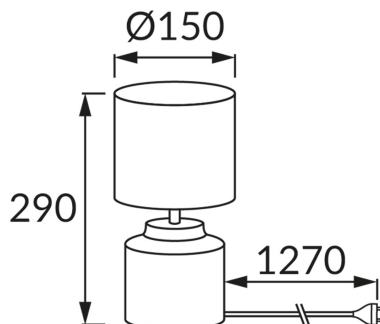

INFORMAČNÝ LIST VÝROBKU

ZÁKLADNÉ INFORMÁCIE

Názov produktu:	HELENA E14 BLACK
Ideus index:	03788
Čiarový kód EAN:	5901477337888
Farba :	čierna
Materiál:	Keramika, nerezová ocel, textil plastu vystuženého
Výška:	290 mm
Šírka:	150 mm
Hĺbka:	150 mm
Balenie krabica:	12 ks.

PARAMETRE VÝROBKU

Napájanie:	220-240V 50/60Hz
Výkon:	max 25 W
Pätica:	E14
Určený svetelný zdroj:	úsporná žiarivka/LED
	Možnosť výmeny svetelného zdroja
	S vypínačom
Výrobok má možnosť nastavenia smeru svietenia:	Nie
Trieda ochrany pred úrazom elektrickým prúdom:	2
Stupeň ochrany poskytovaného pred vniknutím prachom, náhodným kontaktom a vodou:	IP20
	K vnútornému použitiu
CE	Vyhlásenie o zhode