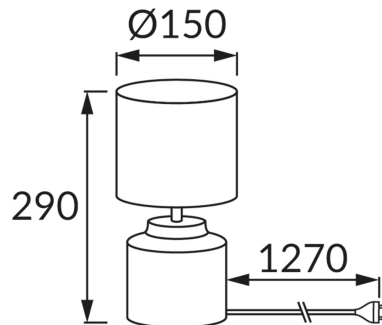

ІНФОРМАЦІЙНА КАРТКА ТОВАРУ

ОСНОВНА ІНФОРМАЦІЯ

Назва продукту:	HELENA E14 WHITE
Індекс Ideus:	03787
EAN штрих-код:	5901477337871
Колір :	білий
Матеріал:	кераміка, нержавіюча сталь, тканина армована пластиком
Висота:	290 mm
Ширина:	150 mm
Глибина:	150 mm
Упаковка в коробці:	12 шт.

ПАРАМЕТРИ ТОВАРУ

Живлення:	220-240V 50/60Hz
Потужність:	max 25 W
Цоколь:	E14
Спеціалізоване джерело світла:	N/A
	Можливість заміни джерела світла
	Обладнаний вмикачем
У виробі реалізована можливість регулювання напряду освітлення:	ні
Клас захисту від ушкодження струмом:	2
ступінь стійкості до проникнення твердих предметів і вологи:	IP20
	для застосування лише всередині приміщень
CE	Декларація про відповідність