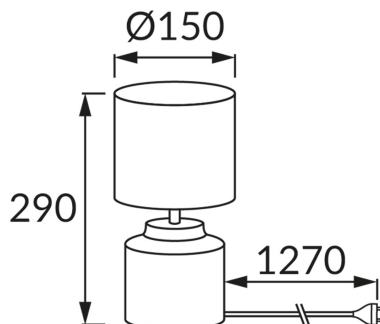

INFORMAČNÝ LIST VÝROBKU

ZÁKLADNÉ INFORMÁCIE

Názov produktu:	HELENA E14 WHITE
Ideus index:	03787
Čiarový kód EAN:	5901477337871
Farba :	Biela
Materiál:	Keramika, nerezová ocel, textil plastu vystuženého
Výška:	290 mm
Šírka:	150 mm
Hĺbka:	150 mm
Balenie krabica:	12 ks.

PARAMETRE VÝROBKU

Napájanie:	220-240V 50/60Hz
Výkon:	max 25 W
Pätica:	E14
Určený svetelný zdroj:	úsporná žiarivka/LED
	Možnosť výmeny svetelného zdroja
	S vypínačom
Výrobok má možnosť nastavenia smeru svietenia:	Nie
Trieda ochrany pred úrazom elektrickým prúdom:	2
Stupeň ochrany poskytovaného pred vniknutím prachom, náhodným kontaktom a vodou:	IP20
	K vnútornému použitiu
CE	Vyhlásenie o zhode