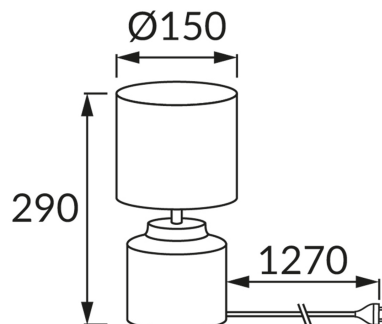

ИНФОРМАЦИОННАЯ КАРТОЧКА ПРОДУКТА

ОСНОВНАЯ ИНФОРМАЦИЯ

Название продукта:	HELENA E14 WHITE
Индекс Ideus:	03787
Штрих-код EAN:	5901477337871
Цвет :	белый
Материал:	керамика, нержавеющая сталь, ткань армированная пластиком
Высота:	290 mm
Ширина:	150 mm
Глубина:	150 mm
Упаковка коробки:	12 шт.

PRODUCT PARAMETERS

Питание:	220-240V 50/60Hz
Мощность:	max 25 W
Цоколь:	E14
Предлагаемый источник света:	компактная люминесцентная лампа/LED
	Возможность замены источника света
	Оснащены выключателем
Направление света в изделии можно регулировать:	нет
Класс защиты от поражения электрическим током:	2
:	IP20
	для применения внутри
CE	Декларация о соответствии