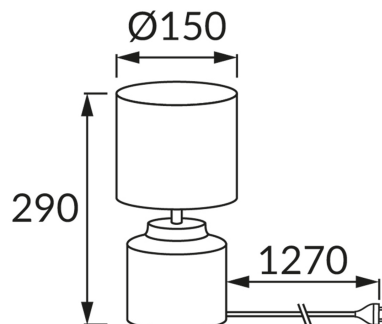

## INFORMACJE PODSTAWOWE

Nazwa produktu:	HELENA E14 WHITE
Indeks Ideus:	03787
Kod kreskowy EAN:	5901477337871
Kolor:	Biały
Materiał:	Ceramika, stal nierdzewna, tkanina wzmocniana tworzywem
Wysokość:	290 mm
Szerokość:	150 mm
Głębokość:	150 mm
Opakowanie zbiorcze:	12 szt.

## PARAMETRY PRODUKTU

Zasilanie:	220-240V 50/60Hz
Moc:	max 25 W
Rodzaj trzonka:	E14
Dedykowane źródło światła:	światłówka/LED
	Możliwość wymiany źródła światła
	Włącznik
Możliwość regulacji kierunku świecenia:	Nie
Klasa ochrony przed porażeniem elektrycznym:	2
Stopień odporności na wnikanie ciał stałych i wilgoci:	IP20
	Do zastosowania wewnątrz
CE	Deklaracja zgodności