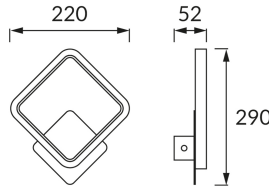

ІНФОРМАЦІЙНА КАРТКА ТОВАРУ

Можливість заміни джерел світла та/або механізмів керування без незворотного пошкодження виробу

ОСНОВНА ІНФОРМАЦІЯ

Назва продукту:	EMMA LED D 12W WHITE NW
Індекс Ideus:	03784
EAN штрих-код:	5901477337840
Колір :	білий
Матеріал:	лиття з алюмінієвого сплаву
Висота:	290 mm
Ширина:	220 mm
Глибина:	52 mm
Упаковка в коробці:	40 шт.

ПАРАМЕТРИ ТОВАРУ

Живлення:	230V 50Hz
Потужність:	12 W
Спеціалізоване джерело світла:	SMD LED, в комплекті
	незмінне джерело світла
	не використовуйте з диммером
Світловий потік світильника:	920 lm
Світлий колір:	нейтральний білий
Кут розсилання сили світла:	140°
Термін придатності L70B50, год:	35 000 h
У виробі реалізована можливість регулювання напряму освітлення:	ні
Світловий потік джерела світла для еталонної колірної температури:	1 250 lm
Температура кольору:	4100 K
Коефіцієнт віддавання барв Ra:	81
Клас захисту від ушкодження струмом:	1
ступінь стійкості до проникнення твердих предметів і вологи:	IP20
	для застосування лише всередині приміщень
Коефіцієнт переміщення (DF, cos φ1):	0.775
CE	Декларація про відповідність