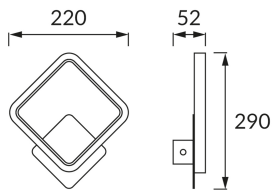

INFORMAČNÝ LIST VÝROBKU

Možnosť výmeny svetelných zdrojov a/alebo ovládacích zariadení bez trvalého poškodenia výrobku

ZÁKLADNÉ INFORMÁCIE

Názov produktu:	EMMA LED D 12W WHITE NW
Ideus index:	03784
Čiarový kód EAN:	5901477337840
Farba :	Biela
Materiál:	Odliatok z hliníkovej zliatiny
Výška:	290 mm
Šírka:	220 mm
Hĺbka:	52 mm
Balenie krabica:	40 ks.

PARAMETRE VÝROBKU

Napájanie:	230V 50Hz
Výkon:	12 W
Určený svetelný zdroj:	SMD LED, súčasť dodávky
	Nevymeniteľný svetelný zdroj
	Nepoužívajte so sieťovým stmievačom
Svetelný tok svietidla:	920 lm
Farba svetla:	Neutrálna biela
Vyžarovací uhol:	140°
Čas použiteľnosti L70B50 v h:	35 000 h
Výrobok má možnosť nastavenia smeru svietenia:	Nie
Svetelný tok zdroja svetla pre referenčnú teplotu farby:	1 250 lm
Teplota farieb:	4100 K
Index reprodukcie farieb Ra:	81
Trieda ochrany pred úrazom elektrickým prúdom:	1
Stupeň ochrany poskytovaného pred vniknutím prachom, náhodným kontaktom a vodou:	IP20
	K vnútornému použitiu
Činiteľ fázového posunu (DF, cos φ1):	0.775
CE	Vyhlásenie o zhode