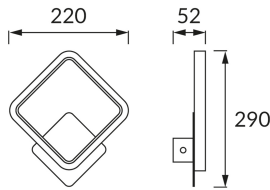

ИНФОРМАЦИОННАЯ КАРТОЧКА ПРОДУКТА