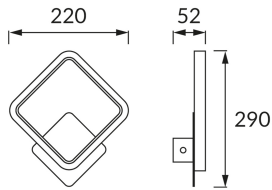

KARTA INFORMACYJNA PRODUKTU

Możliwość wymiany źródeł światła i/lub oddzielnego sprzętu sterującego bez trwałego zniszczenia produktu

INFORMACJE PODSTAWOWE

Nazwa produktu:	EMMA LED D 12W WHITE NW
Indeks Ideus:	03784
Kod kreskowy EAN:	5901477337840
Kolor:	Biały
Materiał:	Odlew stopu aluminium
Wysokość:	290 mm
Szerokość:	220 mm
Głębokość:	52 mm
Opakowanie zbiorcze:	40 szt.

PARAMETRY PRODUKTU

Zasilanie:	230V 50Hz
Moc:	12 W
Dedykowane źródło światła:	SMD LED, w komplecie
	Niewymienne źródło światła
	Nie stosować ze ściemniaczem
Strumień świetlny oprawy:	920 lm
Barwa światła:	Neutralna biała
Kąt rozsyłu światłości:	140°
Okres trwałości L70B50 w h:	35 000 h
Możliwość regulacji kierunku świecenia:	Nie
Strumień świetlny źródła światła dla referencyjnej temperatury barwowej:	1 250 lm
Temperatura barwowa:	4100 K
Współczynnik oddawania barw Ra:	81
Klasa ochrony przed porażeniem elektrycznym:	1
Stopień odporności na wnikanie ciał stałych i wilgoci:	IP20
	Do zastosowania wewnątrz
Współczynnik przesuwu fazowego (DF, cos φ1):	0.775
CE	Deklaracja zgodności