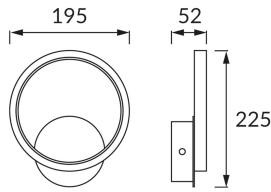

ІНФОРМАЦІЙНА КАРТКА ТОВАРУ