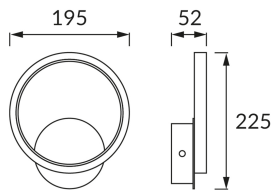

INFORMAČNÝ LIST VÝROBKU

Možnosť výmeny svetelných zdrojov a/alebo ovládacích zariadení bez trvalého poškodenia výrobku

ZÁKLADNÉ INFORMÁCIE

Názov produktu:	EMMA LED C 10W WHITE NW
Ideus index:	03783
Čiarový kód EAN:	5901477337833
Farba :	Biela
Materiál:	Odliatok z hliníkovej zliatiny
Výška:	225 mm
Šírka:	195 mm
Hĺbka:	52 mm
Balenie krabica:	40 ks.

PARAMETRE VÝROBKU

Napájanie:	230V 50Hz
Výkon:	10 W
Určený svetelný zdroj:	SMD LED, súčasť dodávky
	Nevymeniteľný svetelný zdroj
	Nepoužívajte so sieťovým stmievačom
Svetelný tok svietidla:	760 lm
Farba svetla:	Neutrálna biela
Vyžarovací uhol:	140°
Čas použiteľnosti L70B50 v h:	35 000 h
Výrobok má možnosť nastavenia smeru svietenia:	Nie
Svetelný tok zdroja svetla pre referenčnú teplotu farby:	1 090 lm
Teplota farieb:	4100 K
Index reprodukcie farieb Ra:	81
Trieda ochrany pred úrazom elektrickým prúdom:	1
Stupeň ochrany poskytovaného pred vniknutím prachom, náhodným kontaktom a vodou:	IP20
	K vnútornému použitiu
Činiteľ fázového posunu (DF, cos φ1):	0.765
CE	Vyhlásenie o zhode