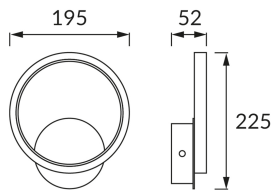

ИНФОРМАЦИОННАЯ КАРТОЧКА ПРОДУКТА