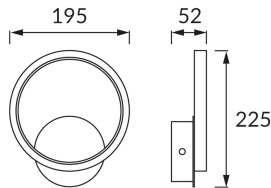

KARTA INFORMACYJNA PRODUKTU

Możliwość wymiany źródeł światła i/lub oddzielnego sprzętu sterującego bez trwałego zniszczenia produktu

INFORMACJE PODSTAWOWE

Nazwa produktu:	EMMA LED C 10W WHITE NW
Indeks Ideus:	03783
Kod kreskowy EAN:	5901477337833
Kolor:	Biały
Materiał:	Odlew stopu aluminium
Wysokość:	225 mm
Szerokość:	195 mm
Głębokość:	52 mm
Opakowanie zbiorcze:	40 szt.

PARAMETRY PRODUKTU

Zasilanie:	230V 50Hz
Moc:	10 W
Dedykowane źródło światła:	SMD LED, w komplecie
	Niewymienne źródło światła
	Nie stosować ze ściemniaczem
Strumień świetlny oprawy:	760 lm
Barwa światła:	Neutralna biała
Kąt rozsyłu światłości:	140°
Okres trwałości L70B50 w h:	35 000 h
Możliwość regulacji kierunku świecenia:	Nie
Strumień świetlny źródła światła dla referencyjnej temperatury barwowej:	1 090 lm
Temperatura barwowa:	4100 K
Współczynnik oddawania barw Ra:	81
Klasa ochrony przed porażeniem elektrycznym:	1
Stopień odporności na wnikanie ciał stałych i wilgoci:	IP20
	Do zastosowania wewnątrz
Współczynnik przesuwu fazowego (DF, cos φ1):	0.765
CE	Deklaracja zgodności