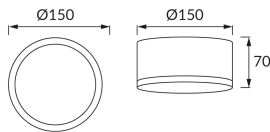

INFORMAČNÝ LIST VÝROBKU