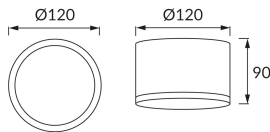

INFORMAČNÝ LIST VÝROBKU