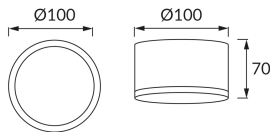

KARTA INFORMACYJNA PRODUKTU

Możliwość wymiany źródeł światła i/lub oddzielnego sprzętu sterującego bez trwałego zniszczenia produktu

INFORMACJE PODSTAWOWE

Nazwa produktu:	ROLEN LED 7W BLACK CCT
Indeks Ideus:	03780
Kod kreskowy EAN:	5901477337802
Kolor:	Czarny
Materiał:	Aluminium, tworzywo sztuczne
Wysokość:	70 mm
Szerokość:	100 mm
Głębokość:	100 mm
Opakowanie zbiorcze:	60 szt.

UWAGI

Trzystopniowa regulacja temperatury barwowej (WW, NW, CW)

PARAMETRY PRODUKTU

Zasilanie:	230V 50Hz
Moc:	7 W
Dedykowane źródło światła:	SMD LED, w komplecie
	Niewymienne źródło światła
	Nie stosować ze ściemniaczem
Strumień świetlny oprawy:	580 lm
Barwa światła:	Ciepłobiała/neutralna biała/zimnobiała
Kąt rozsyłu światłości:	140°
Okres trwałości L70B50 w h:	35 000 h
Możliwość regulacji kierunku świecenia:	Nie
Strumień świetlny źródła światła dla referencyjnej temperatury barwowej:	840 lm
Temperatura barwowa:	3000K/4200K/6500K
Współczynnik oddawania barw Ra:	81
Klasa ochronności przed porażeniem elektrycznym:	1
Stopień odporności na wnikanie ciał stałych i wilgoci:	IP20
	Do zastosowania wewnątrz
Współczynnik przesuwu fazowego (DF, $\cos \varphi_1$):	0.880
CE	Deklaracja zgodności