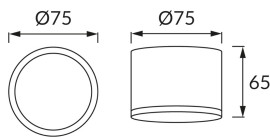

KARTA INFORMACYJNA PRODUKTU

Możliwość wymiany źródeł światła i/lub oddzielnego sprzętu sterującego bez trwałego zniszczenia produktu

INFORMACJE PODSTAWOWE

Nazwa produktu:	ROLEN LED 3W BLACK NW
Indeks Ideus:	03779
Kod kreskowy EAN:	5901477337796
Kolor:	Czarny
Materiał:	Aluminium, tworzywo sztuczne
Wysokość:	65 mm
Szerokość:	75 mm
Głębokość:	75 mm
Opakowanie zbiorcze:	50 szt.

PARAMETRY PRODUKTU

Zasilanie:	230V 50Hz
Moc:	3 W
Dedykowane źródło światła:	SMD LED, w komplecie
	Niewymienne źródło światła
	Nie stosować ze ściemniaczem
Strumień świetlny oprawy:	240 lm
Barwa światła:	Neutralna biała
Kąt rozsyłu światłości:	140°
Okres trwałości L70B50 w h:	35 000 h
Możliwość regulacji kierunku świecenia:	Nie
Strumień świetlny źródła światła dla referencyjnej temperatury barwowej:	350 lm
Temperatura barwowa:	4100 K
Współczynnik oddawania barw Ra:	80
Klasa ochronności przed porażeniem elektrycznym:	2
Stopień odporności na wnikanie ciał stałych i wilgoci:	IP20
	Do zastosowania wewnątrz
CE	Deklaracja zgodności