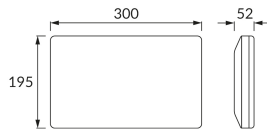

ІНФОРМАЦІЙНА КАРТКА ТОВАРУ

Можливість заміни джерел світла та/або механізмів керування без незворотного пошкодження виробу

ОСНОВНА ІНФОРМАЦІЯ

Назва продукту:	MORGAN LED 20W WHITE NW
Індекс Ideus:	03778
EAN штрих-код:	5901477337789
Колір :	білий
Матеріал:	полікарбонат ПК
Висота:	195 mm
Ширина:	300 mm
Глибина:	52 mm
Упаковка в коробці:	10 шт.

ЗАУВАЖЕННЯ

літери та цифри в комплекті (3 x 0, 1, 2, 3, 4, 5, 6, 7, 8, 9. 1 x A, B, C, D, E, F)

ПАРАМЕТРИ ТОВАРУ

Живлення:	230V 50Hz
Потужність:	20 W
Спеціалізоване джерело світла:	SMD LED, в комплекті
	незмінне джерело світла
	не використовуйте з диммером
Світловий потік світильника:	1 760 lm
Світлий колір:	нейтральний білий
Кут розсилання сили світла:	160°
Термін придатності L70B50, год:	35 000 h
У виробі реалізована можливість регулювання напряму освітлення:	ні
Світловий потік джерела світла для еталонної колірної температури:	2 040 lm
Температура кольору:	4000 K
Коефіцієнт віддавання барв Ra:	84
Клас захисту від ушкодження струмом:	2
ступінь захисту від механічних наслідків:	IK10
ступінь стійкості до проникнення твердих предметів і вологи:	IP65
	для застосування зовні чи всередині
Коефіцієнт переміщення (DF, cos φ1):	0.952
CE	Декларація про відповідність