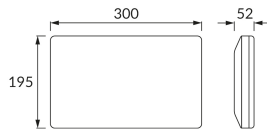

ИНФОРМАЦИОННАЯ КАРТОЧКА ПРОДУКТА

Возможность замены источников света и/или пускорегулирующей аппаратуры без необратимого повреждения изделия

ОСНОВНАЯ ИНФОРМАЦИЯ

Название продукта:	MORGAN LED 20W WHITE NW
Индекс Ideus:	03778
Штрих-код EAN:	5901477337789
Цвет :	белый
Материал:	поликарбонат ПК
Высота:	195 mm
Ширина:	300 mm
Глубина:	52 mm
Упаковка коробки:	10 шт.

ПРИМЕЧАНИЯ

буквы и цифры в комплекте (3 x 0, 1, 2, 3, 4, 5, 6, 7, 8, 9. 1 x A, B, C, D, E, F)

PRODUCT PARAMETERS

Питание:	230V 50Hz
Мощность:	20 W
Предлагаемый источник света:	SMD LED, в комплекте
	несменный источник света
	не используйте с диммером
Световой поток светильника:	1 760 lm
Цвет света:	нейтральный белый
Угол распределения света:	160°
Срок годности L70B50 в ч:	35 000 h
Направление света в изделии можно регулировать:	нет
Световой поток источника света для эталонной цветовой температуры:	2 040 lm
Температура цвета:	4000 K
Коэффициент цветопередачи Ra:	84
Класс защиты от поражения электрическим током:	2
степень защиты от механических воздействий:	IK10
:	IP65
	для применения снаружи или внутри
Коэффициент смещения (DF, cos φ1):	0.952
CE	Декларация о соответствии