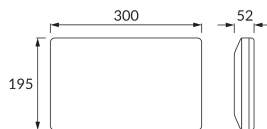

KARTA INFORMACYJNA PRODUKTU

Możliwość wymiany źródeł światła i/lub oddzielnego sprzętu sterującego bez trwałego zniszczenia produktu

INFORMACJE PODSTAWOWE

Nazwa produktu:	MORGAN LED 20W WHITE NW
Indeks Ideus:	03778
Kod kreskowy EAN:	5901477337789
Kolor:	Biały
Materiał:	Poliwęglan PC
Wysokość:	195 mm
Szerokość:	300 mm
Głębokość:	52 mm
Opakowanie zbiorcze:	10 szt.

UWAGI

Litery i cyfry w komplecie (3 x 0, 1, 2, 3, 4, 5, 6, 7, 8, 9. 1 x A, B, C, D, E, F)

PARAMETRY PRODUKTU

Zasilanie:	230V 50Hz
Moc:	20 W
Dedykowane źródło światła:	SMD LED, w komplecie
	Niewymienne źródło światła
	Nie stosować ze ściemniaczem
Strumień świetlny oprawy:	1 760 lm
Barwa światła:	Neutralna biała
Kąt rozsyłu światłości:	160°
Okres trwałości L70B50 w h:	35 000 h
Możliwość regulacji kierunku świecenia:	Nie
Strumień świetlny źródła światła dla referencyjnej temperatury barwowej:	2 040 lm
Temperatura barwowa:	4000 K
Współczynnik oddawania barw Ra:	84
Klasa ochronności przed porażeniem elektrycznym:	2
Stopień ochrony przed uderzeniami mechanicznymi:	IK10
Stopień odporności na wnikanie ciał stałych i wilgoci:	IP65
	Do zastosowania na zewnątrz lub wewnątrz
Współczynnik przesuwu fazowego (DF, cos φ1):	0.952
CE	Deklaracja zgodności