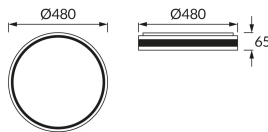

INFORMAČNÝ LIST VÝROBKU

Možnosť výmeny svetelných zdrojov a/alebo ovládacích zariadení bez trvalého poškodenia výrobku

ZÁKLADNÉ INFORMÁCIE

Názov produktu:	AURELIA LED C 48W NW
Ideus index:	03776
Čiarový kód EAN:	5901477337765
Farba :	Biela/čierna
Materiál:	Kovový výlisok, plast
Výška:	65 mm
Šírka:	480 mm
Hĺbka:	480 mm
Balenie krabica:	5 ks.

PARAMETRE VÝROBKU

Napájanie:	230V 50Hz
Výkon:	48 W
Určený svetelný zdroj:	SMD LED, súčasť dodávky
	Nevymeniteľný svetelný zdroj
	Nepoužívajte so sieťovým stmievačom
Svetelný tok svietidiel:	3 160 lm
Farba svetla:	Neutrálna biela
Vyžarovací uhol:	160°
Čas použiteľnosti L70B50 v h:	35 000 h
Výrobok má možnosť nastavenia smeru svietenia:	Nie
Svetelný tok zdroja svetla pre referenčnú teplotu farby:	5 540 lm
Teplota farieb:	4100 K
Index reprodukcie farieb Ra:	81
Trieda ochrany pred úrazom elektrickým prúdom:	1
Stupeň ochrany poskytovaného pred vniknutím prachom, náhodným kontaktom a vodou:	IP44
	K vnútornému použitiu
Činiteľ fázového posunu (DF, cos φ1):	0.978
CE	Vyhlásenie o zhode