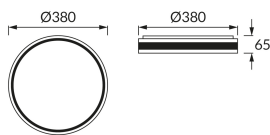

INFORMAČNÝ LIST VÝROBKU

Možnosť výmeny svetelných zdrojov a/alebo ovládacích zariadení bez trvalého poškodenia výrobku

ZÁKLADNÉ INFORMÁCIE

Názov produktu:	AURELIA LED C 24W NW
Ideus index:	03775
Čiarový kód EAN:	5901477337758
Farba :	Biela/čierna
Materiál:	Kovový výlisok, plast
Výška:	65 mm
Šírka:	380 mm
Hĺbka:	380 mm
Balenie krabica:	10 ks.

PARAMETRE VÝROBKU

Napájanie:	230V 50Hz
Výkon:	24 W
Určený svetelný zdroj:	SMD LED, súčasť dodávky
	Nevymeniteľný svetelný zdroj
	Nepoužívajte so sieťovým stmievačom
Svetelný tok svietidla:	1 560 lm
Farba svetla:	Neutrálna biela
Vyžarovací uhol:	160°
Čas použiteľnosti L70B50 v h:	35 000 h
Výrobok má možnosť nastavenia smeru svietenia:	Nie
Svetelný tok zdroja svetla pre referenčnú teplotu farby:	2 820 lm
Teplota farieb:	4100 K
Index reprodukcie farieb Ra:	81
Trieda ochrany pred úrazom elektrickým prúdom:	1
Stupeň ochrany poskytovaného pred vniknutím prachom, náhodným kontaktom a vodou:	IP44
	K vnútornému použitiu
Činiteľ fázového posunu (DF, cos φ1):	0.758
CE	Vyhlásenie o zhode