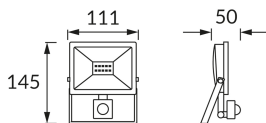

INFORMAČNÝ LIST VÝROBKU

Možnosť výmeny svetelných zdrojov a/alebo ovládacích zariadení bez trvalého poškodenia výrobku

ZÁKLADNÉ INFORMÁCIE

Názov produktu:	KROMA LED S 10W GREY CW
Ideus index:	03773
Čiarový kód EAN:	5901477337734
Farba :	šedá
Materiál:	Odliaatok z hliníkovej zliatiny, sklo, plast
Výška:	145 mm
Šírka:	111 mm
Hĺbka:	50 mm
Balenie krabica:	30 ks.

KOMENTÁRE

- so snímačom pohybu PIR
- možnosť nastavenia úrovne osvetlenia (20-2000 lx), pri ktorom zariadenie pracuje
- uhol činnosti pohybového čidla 30°/120° (V/H)
- rozsah detekcie pohybu < 8 m (< 24°C)
- možnosť regulácie doby svietenia od 5 s do 8 min

PARAMETRE VÝROBKU

Napájanie:	230V 50Hz
Výkon:	10 W
Určený svetelný zdroj:	SMD LED, súčasť dodávky
	Nevymeniteľný svetelný zdroj
	Nepoužívajte so sieťovým stmievačom
Farba svetla:	Studená biela
Vyžarovací uhol:	115°
Čas použiteľnosti L70B50 v h:	35 000 h
Výrobok má možnosť nastavenia smeru svietenia:	áno
Svetelný tok zdroja svetla pre referenčnú teplotu farby:	850 lm
Teplota farieb:	6200 K
Index reprodukcie farieb Ra:	80
Trieda ochrany pred úrazom elektrickým prúdom:	1
Stupeň ochrany poskytovaného pred vniknutím prachom, náhodným kontaktom a vodou:	IP65
	K vonkajšiemu alebo vnútornému použitiu
Činiteľ fázového posunu (DF, cos φ1):	0.910
CE	Vyhlásenie o zhode