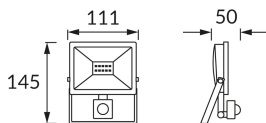

INFORMAČNÝ LIST VÝROBKU

Možnosť výmeny svetelných zdrojov a/alebo ovládacích zariadení bez trvalého poškodenia výrobku

ZÁKLADNÉ INFORMÁCIE

Názov produktu:	KROMA LED S 10W GREY NW
Ideus index:	03772
Čiarový kód EAN:	5901477337727
Farba :	šedá
Materiál:	Odliaatok z hliníkovej zliatiny, sklo, plast
Výška:	145 mm
Šírka:	111 mm
Hĺbka:	50 mm
Balenie krabica:	30 ks.

KOMENTÁRE

- so snímačom pohybu PIR
- možnosť nastavenia úrovne osvetlenia (20-2000 lx), pri ktorom zariadenie pracuje
- uhol činnosti pohybového čidla 30°/120° (V/H)
- rozsah detekcie pohybu < 8 m (< 24°C)
- možnosť regulácie doby svietenia od 5 s do 8 min

PARAMETRE VÝROBKU

Napájanie:	230V 50Hz
Výkon:	10 W
Určený svetelný zdroj:	SMD LED, súčasť dodávky
	Nevymeniteľný svetelný zdroj
	Nepoužívajte so sieťovým stmievačom
Farba svetla:	Neutrálna biela
Vyžarovací uhol:	115°
Čas použiteľnosti L70B50 v h:	35 000 h
Výrobok má možnosť nastavenia smeru svietenia:	áno
Svetelný tok zdroja svetla pre referenčnú teplotu farby:	870 lm
Teplota farieb:	4200 K
Index reprodukcie farieb Ra:	81
Trieda ochrany pred úrazom elektrickým prúdom:	1
Stupeň ochrany poskytovaného pred vniknutím prachom, náhodným kontaktom a vodou:	IP65
	K vonkajšiemu alebo vnútornému použitiu
Činiteľ fázového posunu (DF, cos φ1):	0.910
CE	Vyhlásenie o zhode