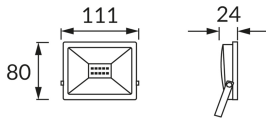

INFORMAČNÝ LIST VÝROBKU