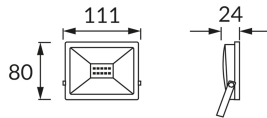

KARTA INFORMACYJNA PRODUKTU

Możliwość wymiany źródeł światła i/lub oddzielnego sprzętu sterującego bez trwałego zniszczenia produktu

INFORMACJE PODSTAWOWE

Nazwa produktu:	KROMA LED 10W GREY CW
Indeks Ideus:	03771
Kod kreskowy EAN:	5901477337710
Kolor:	Szary
Materiał:	Odlew stopu aluminium, szkło
Wysokość:	80 mm
Szerokość:	111 mm
Głębokość:	24 mm
Opakowanie zbiorcze:	30 szt.

PARAMETRY PRODUKTU

Zasilanie:	230V 50Hz
Moc:	10 W
Dedykowane źródło światła:	SMD LED, w komplecie
	Niewymienne źródło światła
	Nie stosować ze ściemniaczem
Barwa światła:	Zimnobiała
Kąt rozsyłu światłości:	115°
Okres trwałości L70B50 w h:	35 000 h
Możliwość regulacji kierunku świecenia:	Tak
Strumień świetlny źródła światła dla referencyjnej temperatury barwowej:	850 lm
Temperatura barwowa:	6200 K
Współczynnik oddawania barw Ra:	80
Klasa ochronności przed porażeniem elektrycznym:	1
Stopień odporności na wnikanie ciał stałych i wilgoci:	IP65
	Do zastosowania na zewnątrz lub wewnątrz
Współczynnik przesuwu fazowego (DF, cos φ1):	0.912
CE	Deklaracja zgodności