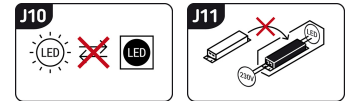

KARTA INFORMACYJNA PRODUKTU

Możliwość wymiany źródeł światła i/lub oddzielnego sprzętu sterującego bez trwałego zniszczenia produktu

INFORMACJE PODSTAWOWE

Nazwa produktu:	KROMA LED 10W GREY CW
Indeks Ideus:	03771
Kod kreskowy EAN:	5901477337710
Kolor:	Szary
Materiał:	Odlew stopu aluminium, szkło
Wysokość:	80 mm
Szerokość:	111 mm
Głębokość:	24 mm
Opakowanie zbiorcze:	30 szt.

PARAMETRY PRODUKTU

Zasilanie:	230V 50Hz
Moc:	10 W
Dedykowane źródło światła:	SMD LED, w komplecie
	Niewymienne źródło światła
	Nie stosować ze ściemniaczem
Barwa światła:	Zimnobiała
Kąt rozsyłu światłości:	115°
Okres trwałości L70B50 w h:	35 000 h
Możliwość regulacji kierunku świecenia:	Tak
Strumień świetlny źródła światła dla referencyjnej temperatury barwowej:	850 lm
Temperatura barwowa:	6200 K
Współczynnik oddawania barw Ra:	80
Klasa ochronności przed porażeniem elektrycznym:	1
Stopień odporności na wnikanie ciał stałych i wilgoci:	IP65
	Do zastosowania na zewnątrz lub wewnątrz
Współczynnik przesuwu fazowego (DF, cos φ1):	0.912
CE	Deklaracja zgodności