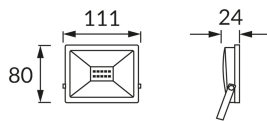

INFORMAČNÝ LIST VÝROBKU