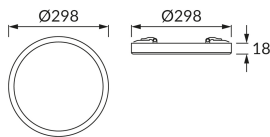

ІНФОРМАЦІЙНА КАРТКА ТОВАРУ

Можливість заміни джерел світла та/або механізмів керування без незворотного пошкодження виробу

ОСНОВНА ІНФОРМАЦІЯ

Назва продукту:	OLGA LED C 24W WHITE CCT
Індекс Ideus:	03769
EAN штрих-код:	5901477337697
Колір :	білий
Матеріал:	пластик, полікарбонат ПК
Висота:	18 mm
Ширина:	298 mm
Глибина:	298 mm
Упаковка в коробці:	20 шт.

ЗАУВАЖЕННЯ

- триступеневе регулювання колірної температури (WW, NW, CW)
- поверхневий та заглиблений монтаж

ПАРАМЕТРИ ТОВАРУ

Живлення:	230V 50Hz
Потужність:	24 W
Спеціалізоване джерело світла:	SMD LED, в комплекті
	незмінне джерело світла
	не використовуйте з диммером
Світловий потік світильника:	2 490 lm
Світлий колір:	теплий білий/нейтральний білий/холодний білий
Кут розсіювання сили світла:	120°
Термін придатності L70B50, год:	35 000 h
У виробі реалізована можливість регулювання напряму освітлення:	ні
Світловий потік джерела світла для еталонної колірної температури:	2 980 lm
Температура кольору:	3000K/4700K/6500K
Коефіцієнт віддавання барв Ra:	81
Клас захисту від ушкодження струмом:	2
ступінь стійкості до проникнення твердих предметів і вологи:	IP20
	для застосування лише всередині приміщень
Коефіцієнт переміщення (DF, cos φ1):	0.910
CE	Декларація про відповідність