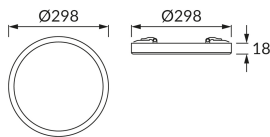

ІНФОРМАЦІЙНА КАРТКА ТОВАРУ

Можливість заміни джерел світла та/або механізмів керування без незворотного пошкодження виробу

ОСНОВНА ІНФОРМАЦІЯ

Назва продукту:	OLGA LED C 24W WHITE CCT
Індекс Ideus:	03769
EAN штрих-код:	5901477337697
Колір :	білий
Матеріал:	пластик, полікарбонат ПК
Висота:	18 mm
Ширина:	298 mm
Глибина:	298 mm
Упаковка в коробці:	20 шт.

ЗАУВАЖЕННЯ

- триступеневе регулювання колірної температури (WW, NW, CW)
- поверхневий та заглиблений монтаж

ПАРАМЕТРИ ТОВАРУ

Живлення:	230V 50Hz
Потужність:	24 W
Спеціалізоване джерело світла:	SMD LED, в комплекті
	незмінне джерело світла
	не використовуйте з диммером
Світловий потік світильника:	2 490 lm
Світлий колір:	теплий білий/нейтральний білий/холодний білий
Кут розсілення сили світла:	120°
Термін придатності L70B50, год:	35 000 h
У виробі реалізована можливість регулювання напряму освітлення:	ні
Світловий потік джерела світла для еталонної колірної температури:	2 980 lm
Температура кольору:	3000K/4700K/6500K
Коефіцієнт віддавання барв Ra:	81
Клас захисту від ушкодження струмом:	2
ступінь стійкості до проникнення твердих предметів і вологи:	IP20
	для застосування лише всередині приміщень
Коефіцієнт переміщення (DF, cos φ1):	0.910
CE	Декларація про відповідність