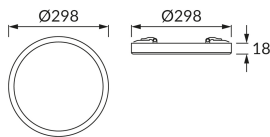

INFORMAČNÝ LIST VÝROBKU

Možnosť výmeny svetelných zdrojov a/alebo ovládacích zariadení bez trvalého poškodenia výrobku

ZÁKLADNÉ INFORMÁCIE

Názov produktu:	OLGA LED C 24W WHITE CCT
Ideus index:	03769
Čiarový kód EAN:	5901477337697
Farba :	Biela
Materiál:	Plast, polykarbonát PC
Výška:	18 mm
Šírka:	298 mm
Hĺbka:	298 mm
Balenie krabica:	20 ks.

KOMENTÁRE

- trojstupňová regulácia teploty farieb (WW, NW, CW)
- povrchová a zapustená montáž

PARAMETRE VÝROBKU

Napájanie:	230V 50Hz
Výkon:	24 W
Určený svetelný zdroj:	SMD LED, súčasť dodávky
	Nevymeniteľný svetelný zdroj
	Nepoužívajte so sieťovým stmievačom
Svetelný tok svietidiel:	2 490 lm
Farba svetla:	Teplá biela/neutrálna biela/studená biela
Vyžarovací uhol:	120°
Čas použiteľnosti L70B50 v h:	35 000 h
Výrobok má možnosť nastavenia smeru svietenia:	Nie
Svetelný tok zdroja svetla pre referenčnú teplotu farby:	2 980 lm
Teplota farieb:	3000K/4700K/6500K
Index reprodukcie farieb Ra:	81
Trieda ochrany pred úrazom elektrickým prúdom:	2
Stupeň ochrany poskytovaného pred vniknutím prachom, náhodným kontaktom a vodou:	IP20
	K vnútornému použitiu
Činiteľ fázového posunu (DF, cos φ1):	0.910
CE	Vyhlásenie o zhode